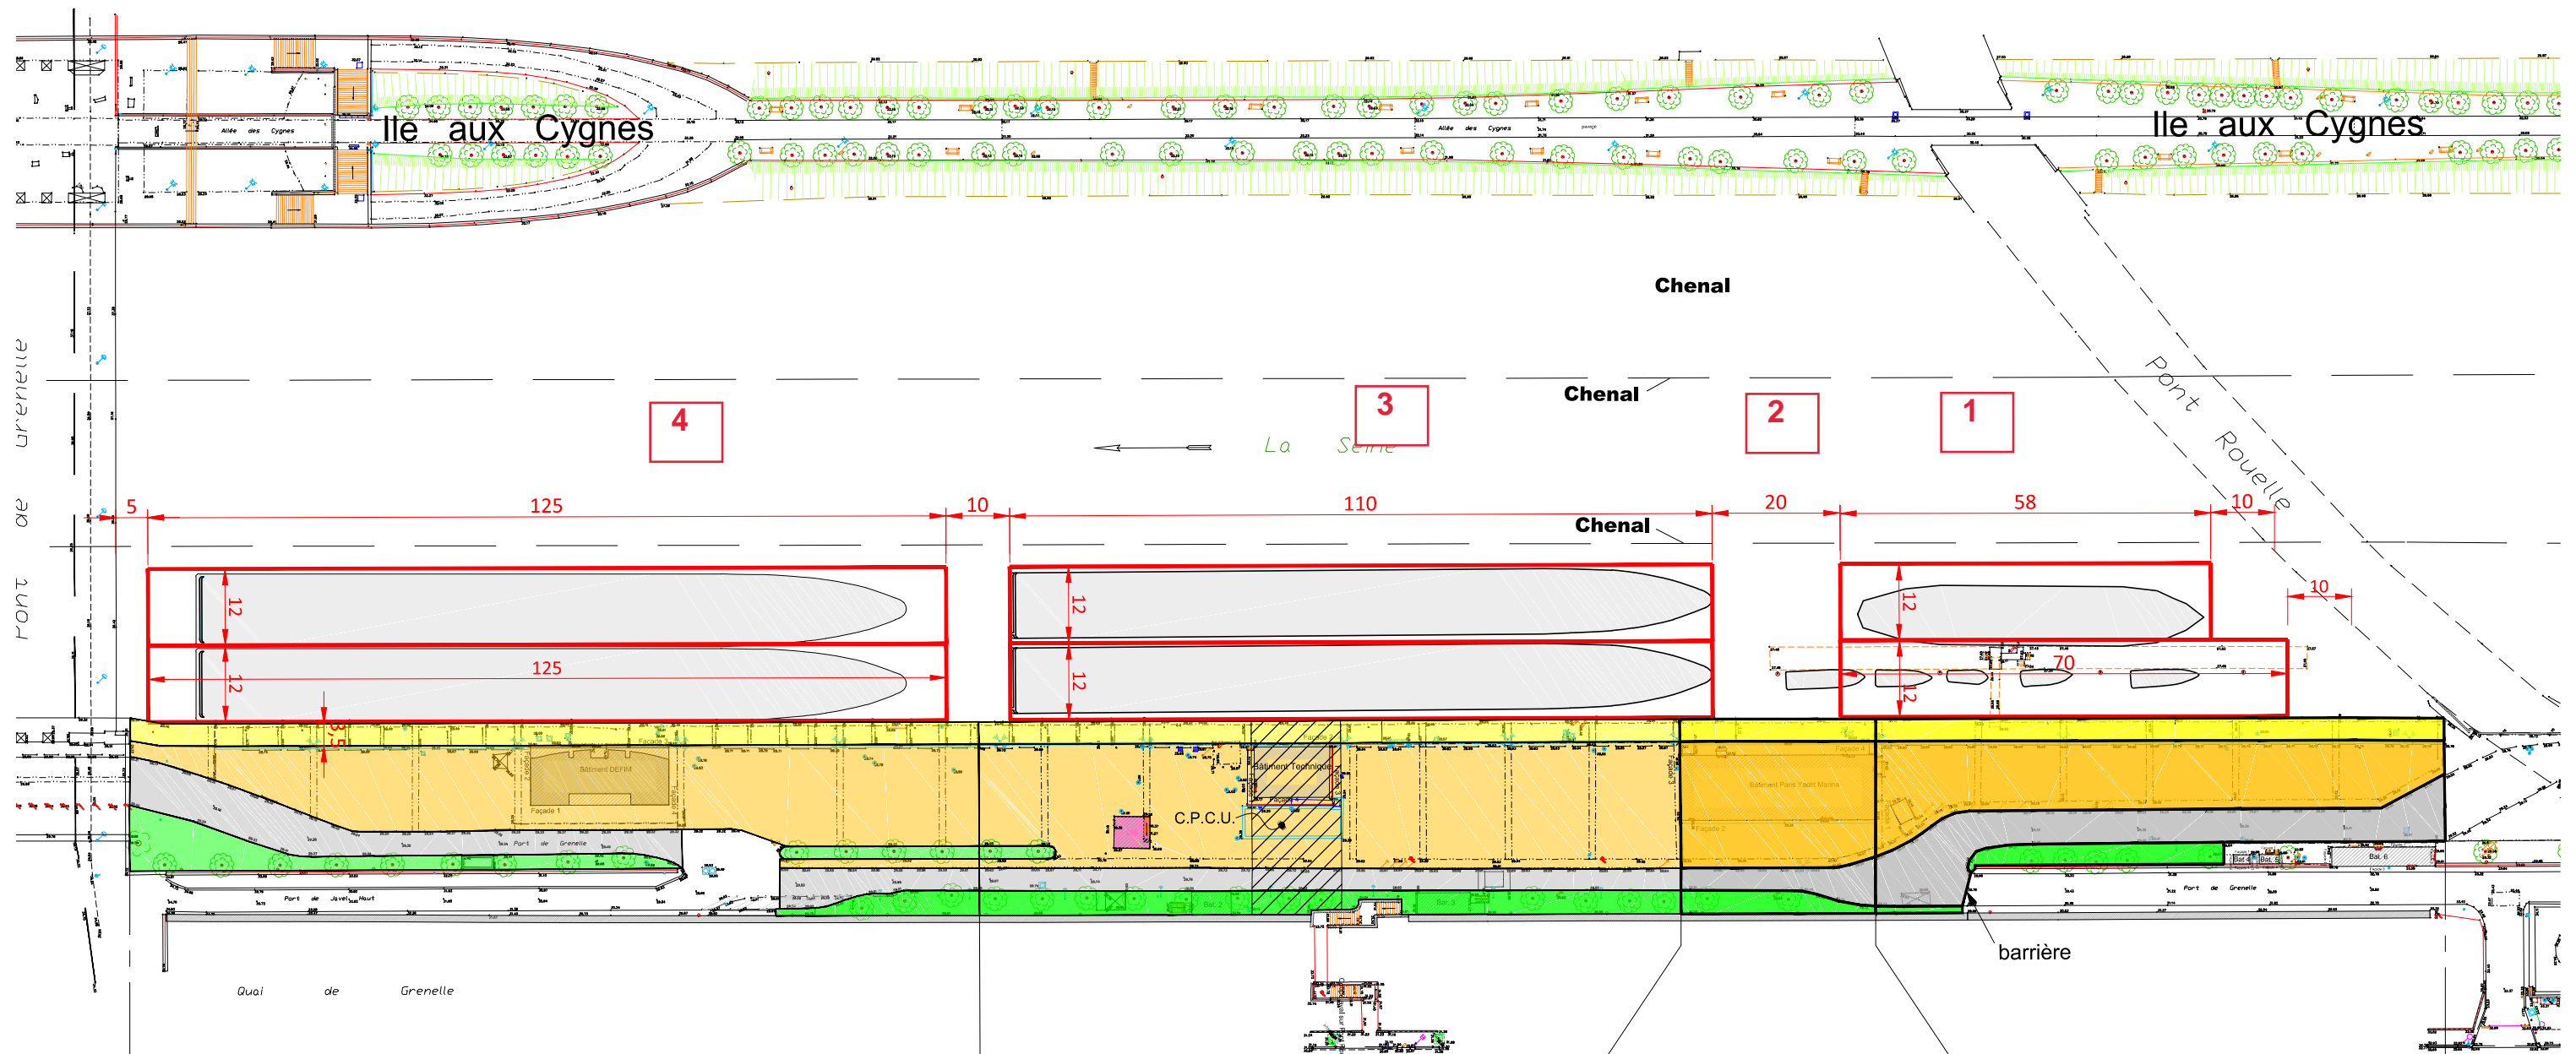

Chenal

Agence Paris Seine
2 quai de Grenelle 75015 Paris
Téléphone : 01.53.95.54.19
Télécopieur : 01.53.95.54.28
www.paris-haropaports.com

PORT DE GRENELLE

Chenal

Quai de Grenelle

LEGENDE

	Bande bord à quai : 466 m ²
	Terre-plein : 1687 m ²
	Voie de circulation : 588 m ²
	Bande plantée : 455 m ²

Surface totale : 3196 m²

LEGENDE

	Bande bord à quai : 336 m ²
	Terre-plein : 1858 m ²
	Voie de circulation : 333 m ²
	Bande plantée : 367 m ²
	Zone non commercialisée (C.P.C.U.)

Surface totale : 2894 m²

LEGENDE

	Bande bord à quai : 108 m ²
	Terre-plein : 601 m ²
	Voie de circulation : 131 m ²
	Bande plantée : 93 m ²

Surface totale : 933 m²

LEGENDE

	Bande bord à quai : 311 m ²
	Terre-plein : 983 m ²
	Voie de circulation : 589 m ²
	Bande plantée : 144 m ²

Surface totale : 2027 m²